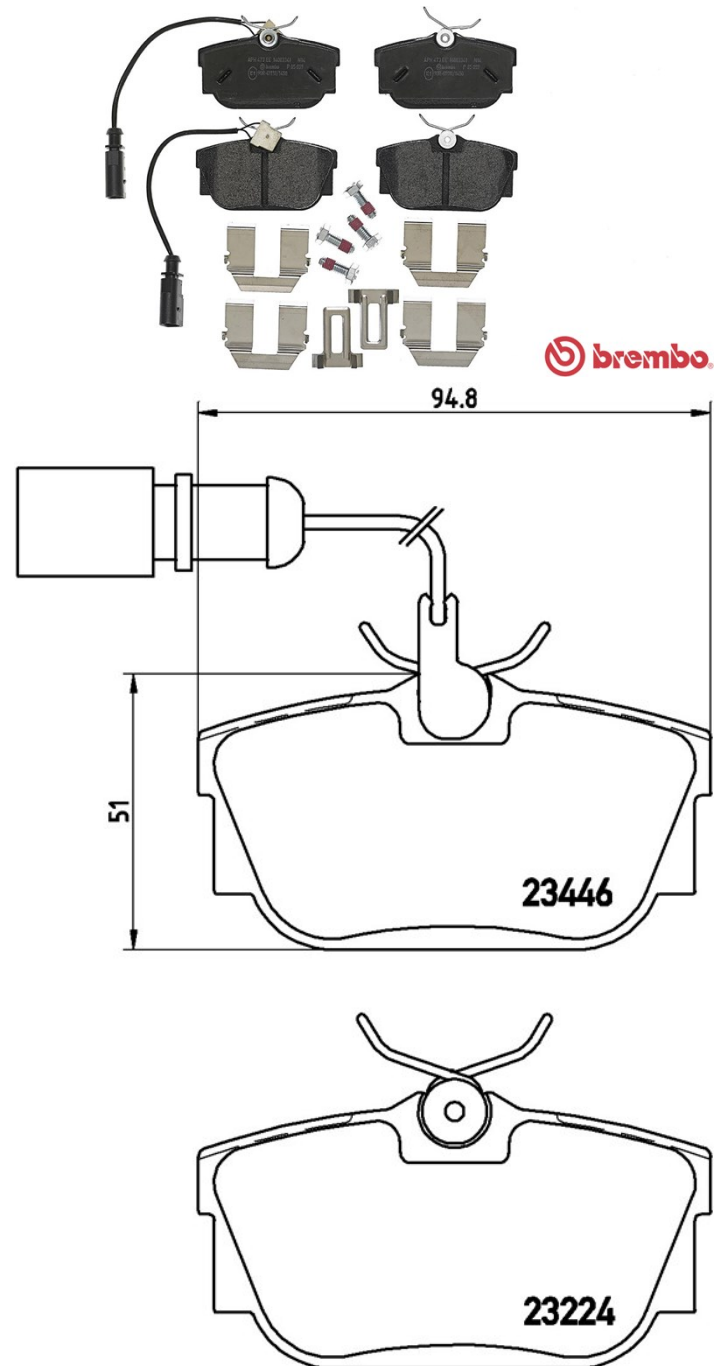

Tekniska data för bromsbeläppen

Axel
Bak

WVA
23224, 23446

Bredd
94,8 mm

Tjocklek
16,5 mm

Höjd
51 mm

Bromssystem
Lucas

Funktioner
Med tillbehör
Med bromsok skruvar

Slitageindikator
Elektrisk

EAN-kod
8020584058626

Kompatibla fordon

FORD			
Modell	Typ	kW	År
GALAXY (WGR)	1.9 TDI	96	02/03 05/06
GALAXY (WGR)	1.9 TDI	110	05/05 05/06
GALAXY (WGR)	2.8 V6	150	04/00 05/06

SEAT

Modell	Typ	kW	År
ALHAMBRA (7V8, 7V9)	1.8 T 20V	110	10/97 03/10
ALHAMBRA (7V8, 7V9)	1.9 TDI	66	04/96 03/10
ALHAMBRA (7V8, 7V9)	1.9 TDI	110	05/05 05/07
ALHAMBRA (7V8, 7V9)	1.9 TDI	85	06/00 03/10
ALHAMBRA (7V8, 7V9)	1.9 TDI	81	08/96 06/00
ALHAMBRA (7V8, 7V9)	1.9 TDI	96	11/02 11/08
ALHAMBRA (7V8, 7V9)	1.9 TDI 4motion	85	06/00 03/10
ALHAMBRA (7V8, 7V9)	2.0 i	85	04/96 03/10
ALHAMBRA (7V8, 7V9)	2.0 TDI	103	11/05 03/10
ALHAMBRA (7V8, 7V9)	2.8 V6	150	06/00 03/10
ALHAMBRA (7V8, 7V9)	2.8 V6 4motion	150	06/00 03/10