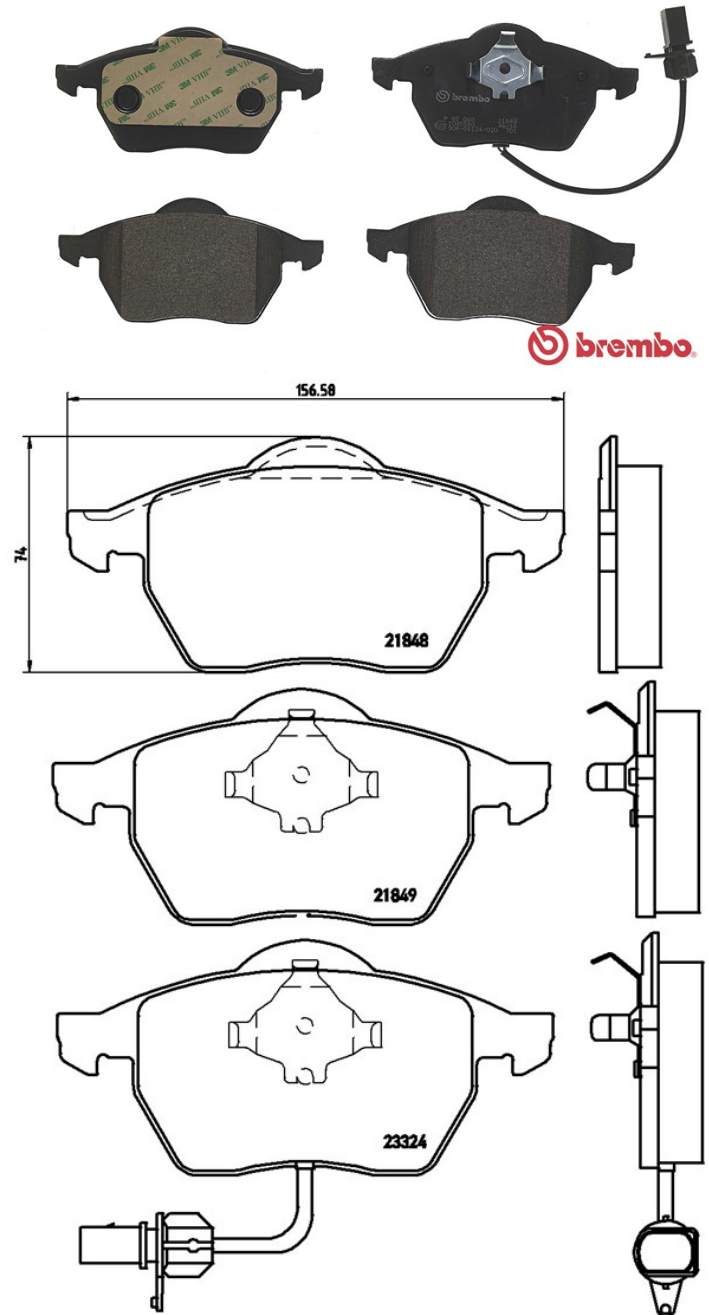

Tekniska data för bromsbeläggen

Axel
Fram

WVA
21848, 21849, 23324

Bredd
156,6 mm

Tjocklek
20,6 mm

Höjd
74 mm

Bromssystem
Teves

Funktioner

Slitageindikator
Elektrisk

EAN-kod
8020584058633

Kompatibla fordon

FORD

Modell	Typ	kW	År
GALAXY (WGR)	1.9 TDI	66	03/95 05/06
GALAXY (WGR)	1.9 TDI	85	04/00 05/06
GALAXY (WGR)	2.0 i	85	11/95 05/06
GALAXY (WGR)	2.3 16V	107	01/97 05/06

SEAT

Modell	Typ	kW	År
ALHAMBRA (7V8, 7V9)	1.8 T 20V	110	10/97 03/10
ALHAMBRA (7V8, 7V9)	1.9 TDI	66	04/96 03/10
ALHAMBRA (7V8, 7V9)	1.9 TDI	85	06/00 03/10
ALHAMBRA (7V8, 7V9)	1.9 TDI	81	08/96 06/00
ALHAMBRA (7V8, 7V9)	2.0 i	85	04/96 03/10

VW

Modell	Typ	kW	År
SHARAN (7M8, 7M9, 7M6)	1.8 T 20V	110	09/97 03/10
SHARAN (7M8, 7M9, 7M6)	1.9 TDI	85	04/00 03/10
SHARAN (7M8, 7M9, 7M6)	1.9 TDI	110	06/05 03/10
SHARAN (7M8, 7M9, 7M6)	1.9 TDI	66	09/95 03/10
SHARAN (7M8, 7M9, 7M6)	1.9 TDI	96	11/02 03/10
SHARAN (7M8, 7M9, 7M6)	2.0	85	09/95 03/10