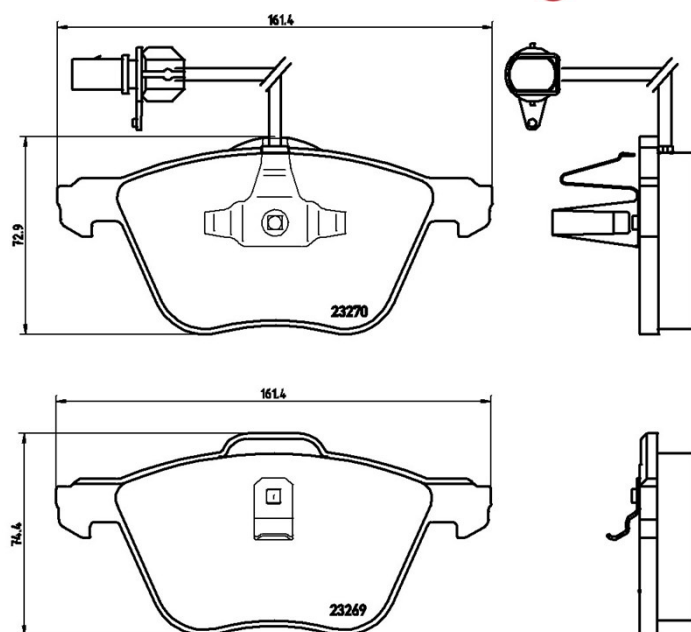

Kompatibla fordon

FORD

Modell	Typ	kW	År
GALAXY (WGR)	1.9 TDI	110	05/05 05/06
GALAXY (WGR)	2.8 V6	150	04/00 05/06

SEAT

Modell	Typ	kW	År
ALHAMBRA (7V8, 7V9)	1.8 T 20V	110	10/97 03/10
ALHAMBRA (7V8, 7V9)	1.9 TDI	110	05/05 05/07
ALHAMBRA (7V8, 7V9)	1.9 TDI	96	11/02 11/08
ALHAMBRA (7V8, 7V9)	1.9 TDI 4motion	85	06/00 03/10