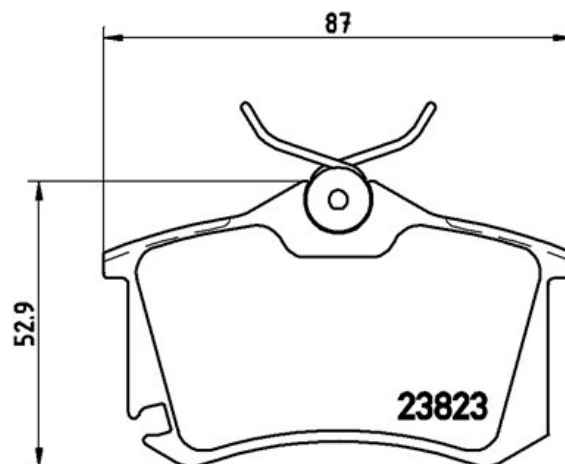

Bromsbelägg P 85 066

brembo
AFTERMARKET

Tekniska data för bromsbelägg

Axel
Bak

WVA
23554, 23823

Bredd
87 mm

Tjocklek
17,2 mm

Höjd
53 mm

Bromssystem
Lucas

Funktioner
Med bromsok skruvar

Slitageindikator
Elektrisk

EAN-kod
8020584058695

Kompatibla fordon

SEAT