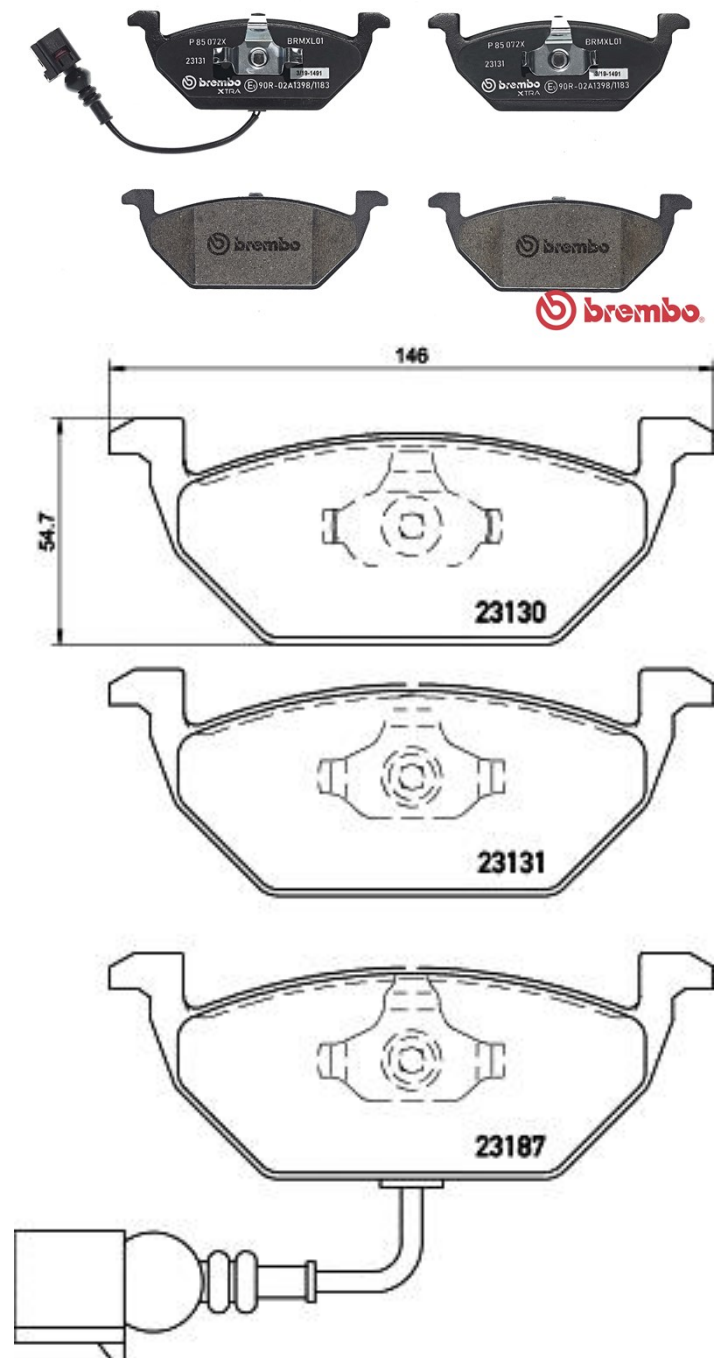

Bromsbelägg P 85 072X

brembo
AFTERMARKET

Tekniska data för bromsbelägg

Axel
Fram

WVA
23130, 23131, 23187

Bredd
146 mm

Tjocklek
19,7 mm

Höjd
54,7 mm

Bromssystem
Teves

Funktioner

Slitageindikator
Elektrisk

EAN-kod
8020584069271

Kompatibla fordon

AUDI

Modell	Typ	kW	År
A2 (8Z0)	1.4	55	02/00 08/05
A2 (8Z0)	1.4 TDI	55	02/00 08/05
A2 (8Z0)	1.4 TDI	66	11/03 08/05
A2 (8Z0)	1.6 FSI	81	05/02 08/05