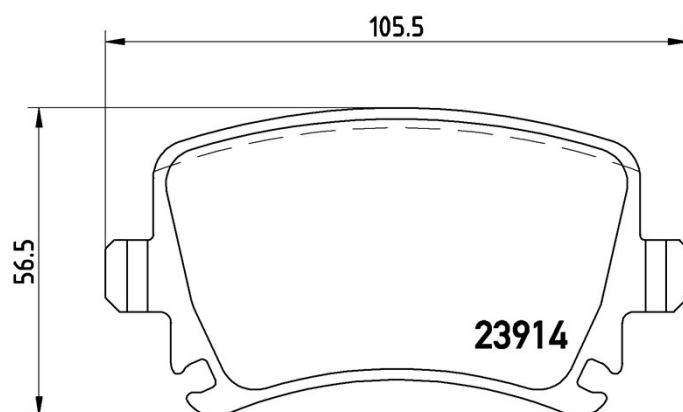

Tekniska data för bromsbeläppen

Axel
Bak

Bredd
105,5 mm

Höjd
56,5 mm

Funktioner
Med tillbehör
Med bromsok skruvar

WVA
23914

Tjocklek
17,2 mm

Bromssystem
Lucas

Slitageindikator
Förberedd

EAN-kod
8020584058763

Kompatibla fordon

AUDI				
Modell	Typ	kW	År	
A3 (8P1)	1.2 TSI	77	04/10 08/12	
A3 (8P1)	1.4 TFSI	92	09/07 08/12	
A3 (8P1)	1.6	75	05/03 08/12	
A3 (8P1)	1.6 E-Power	75	01/11 08/12	
A3 (8P1)	1.6 FSI	85	08/03 09/07	
A3 (8P1)	1.6 TDI	66	05/09 08/12	
A3 (8P1)	1.6 TDI	77	05/09 08/12	
A3 (8P1)	1.8 T	110	08/06 08/12	
A3 (8P1)	1.8 TFSI	118	11/06 08/12	
A3 (8P1)	1.8 TFSI quattro	118	07/08 08/12	
A3 (8P1)	1.9 TDI	77	05/03 05/10