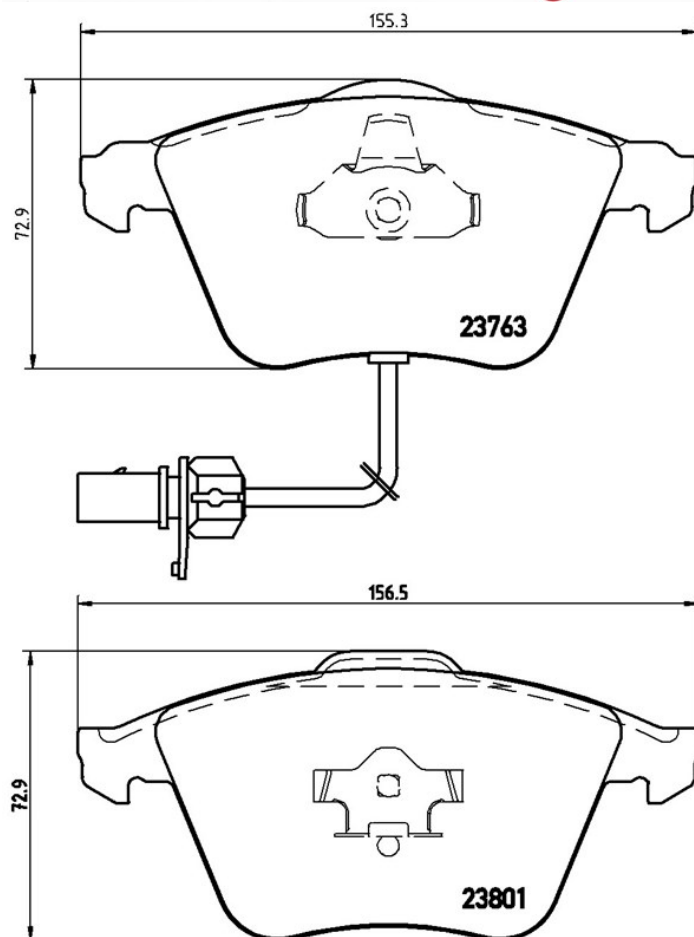

Bromsbelägg P 85 084

brembo
AFTERMARKET

Tekniska data för bromsbeläggen

Axel
Fram

VVA
23763, 23801

Bredd
155,3 - 156,5 mm

Tjocklek
20,3 mm

Höjd
72,9 mm

Bromssystem
Teves

Funktioner

Slitageindikator
Elektrisk

EAN-kod
8020584058879

Kompatibla fordon

AUDI

Modell	Typ	kW	År
A4 (8D2, B5)	2.7 Turbo quattro	169	02/99 09/00
A4 (8D2, B5)	S4 quattro	187	10/97 12/98
A4 (8D2, B5)	S4 quattro	195	09/97 09/01
A4 (8EC, B7)	2.0	96	11/04 06/08