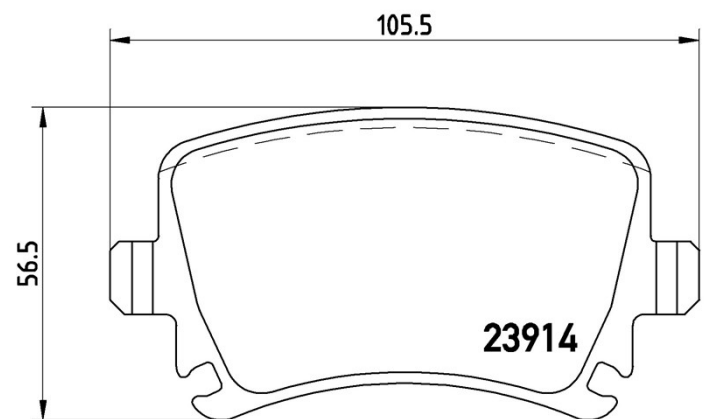

Bromsbelägg P 85 095X

brembo
AFTERMARKET

Tekniska data för bromsbelägg

Axel
Bak

Bredd
105,5 mm

Höjd
56,5 mm

Funktioner
Med tillbehör
Med bromsok skruvar

WVA
23914

Tjocklek
17,2 mm

Bromssystem
Lucas

Slitageindikator
Förberedd

EAN-kod
8020584069318

Kompatibla fordon

AUDI

Modell	Typ	kW	År
A3 (8P1)	3.2 V6 quattro	184	07/03 05/09
A3 (8P1)	S3 quattro	188	02/07 08/12
A3 (8P1)	S3 quattro	195	11/06 08/12
A3 Sportback (8PA)	3.2 V6 quattro	184	09/04 05/09
A3 Sportback (8PA)	RS3 quattro	250	01/11 12/12
A3 Sportback (8PA)	S3 quattro	195	06/08 03/13
A3 Sportback (8PA)	S3 quattro	188	07/08 03/13
A4 Convertible (8H7, B6, 8HE, B7)	2.0 TFSI 16V	147	01/06 03/09
A4 Convertible (8H7, B6, 8HE, B7)	2.0 TFSI quattro	147	11/05 03/09
A4 Convertible (8H7, B6, 8HE, B7)	2.7 TDI	132	06/06 03/09
A4 Convertible (8H7, B6, 8HE, B7)	3.0 TDI quattro	150	01/06 03/09
A4 Convertible (8H7, B6, 8HE, B7)	3.0 TDI quattro	171	01/06 03/09