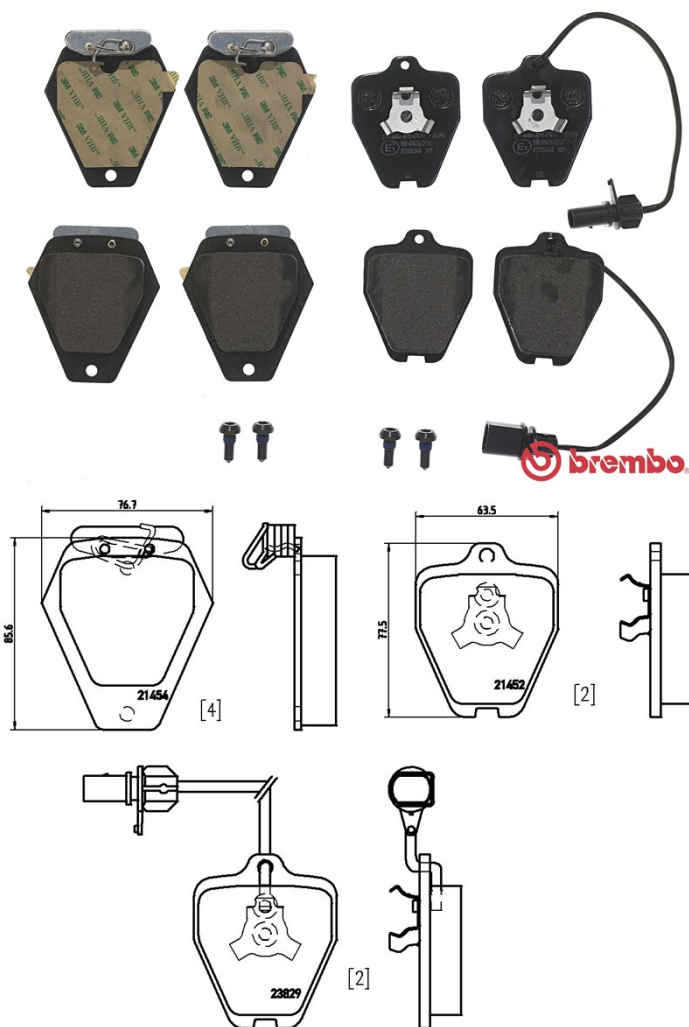

Tekniska data för bromsbeläppen

Axel

Fram

WVA

21452, 21454, 23829

Bredd

63,5 - 76,4 mm

Tjocklek

18,5 mm

Höjd

77,5 - 85,4 mm

Bromssystem

Lucas

Funktioner

Med bromsok skruvar

Med kolvkämna

Slitageindikator

Elektrisk

EAN-kod

8020584062456

Kompatibla fordon

AUDI

Modell	Typ	kW	År
A4 (8D2, B5)	2.7 Turbo quattro	169	02/99 09/00
A4 (8D2, B5)	S4 quattro	187	10/97 12/98
A4 (8D2, B5)	S4 quattro	195	09/97 09/01
A4 Avant (8D5, B5)	S4 quattro	195	09/97 09/01
A6 (4B2, C5)	2.7	187	05/01 07/04
A6 (4B2, C5)	2.7 quattro	187	05/01 07/04
A6 (4B2, C5)	2.7 quattro	195	11/03 07/04
A6 (4B2, C5)	2.7 T	169	02/99 01/05
A6 (4B2, C5)	2.7 T quattro	184	08/01 01/05
A6 (4B2, C5)	2.7 T quattro	169	12/97 01/05