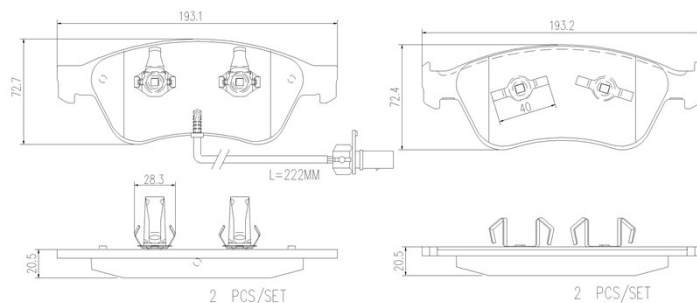

Tekniska data för bromsbeläggen

Axel
Fram

WVA
23896, 23897

Bredd
193,2 - 193,4 mm

Tjocklek
20,5 mm

Höjd
72,6 - 77,6 mm

Bromssystem
Teves

Funktioner
Med kolvlämma

Slitageindikator
Elektrisk

EAN-kod
8020584062517

Kompatibla fordon

AUDI

Modell	Typ	kW	År
A6 (4F2, C6)	2.4	130	05/04 10/08
A6 (4F2, C6)	2.4 quattro	130	01/05 10/08
A6 (4F2, C6)	2.8 FSI	140	10/08 03/11
A6 (4F2, C6)	2.8 FSI quattro	140	10/08 03/11
A6 (4F2, C6)	3.0 TFSI quattro	213	10/08 03/11
A6 (4F2, C6)	3.2 FSI	188	05/04 05/09
A6 (4F2, C6)	3.2 FSI quattro	188	05/04 10/08
A8 (4E2, 4E8)	2.8 FSI	154	08/07 07/10
A8 (4E2, 4E8)	3.0	162	07/03 05/05
A8 (4E2, 4E8)	3.0 TDI quattro	171	08/03 07/10