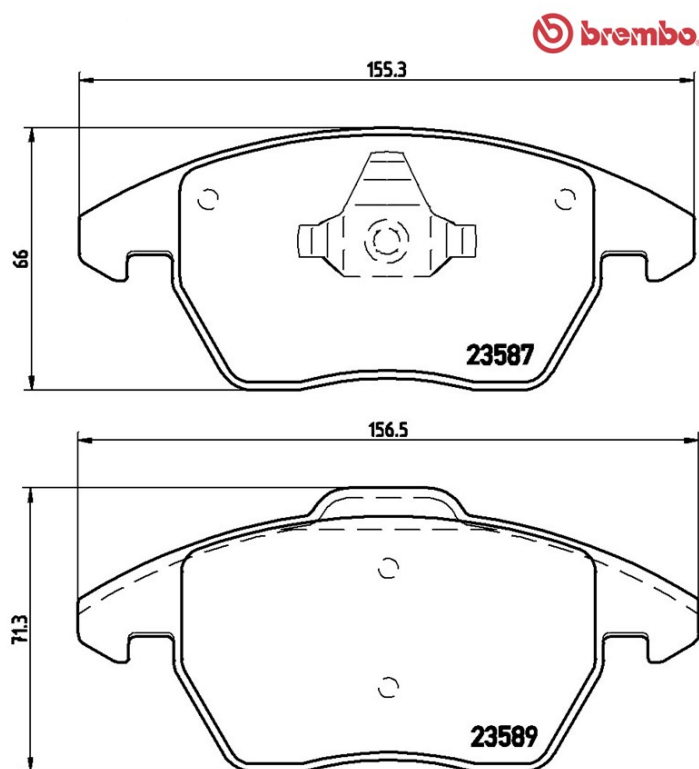

Tekniska data för bromsbeläggen

Axel
Fram, Bak

WVA
23587, 23589

Bredd
155,3 - 156,5 mm

Tjocklek
20,3 mm

Höjd
66 - 71,3 mm

Bromssystem
Teves

Funktioner

Slitageindikator
Utan

EAN-kod
8020584062548

Kompatibla fordon

AUDI

Modell	Typ	kW	År
A1 (8X1, 8XK)	1.2 TFSI	63	05/10 04/15
A1 (8X1, 8XK)	1.4 TFSI	136	01/11 04/15
A1 (8X1, 8XK)	1.4 TFSI	103	04/12 04/15
A1 (8X1, 8XK)	1.4 TFSI	90	05/10 04/15
A1 (8X1, 8XK)	1.6 TDI	66	03/11 04/15
A1 (8X1, 8XK)	1.6 TDI	77	05/10 04/15
A1 (8X1, 8XK)	1.8 TFSI	141	02/15 10/18