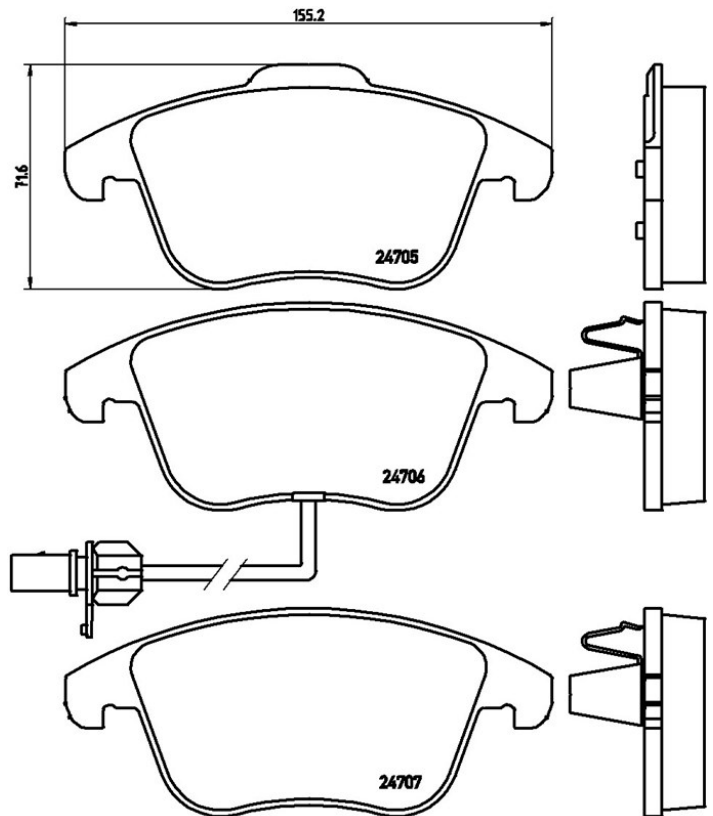

## Tekniska specifikationer

EAN-kod <b>8020584091036</b>	<b>Fram</b>	Tjocklek <b>20 mm</b>
Bredd <b>155,2 mm</b>	Höjd <b>66,4 - 71,6 mm</b>	Bromssystem <b>Teves</b>
Slitageindikator <b>Elektrisk</b>	VVA <b>24332,24333,24706</b>	Tillbehör <b>Med kolvklämma</b>