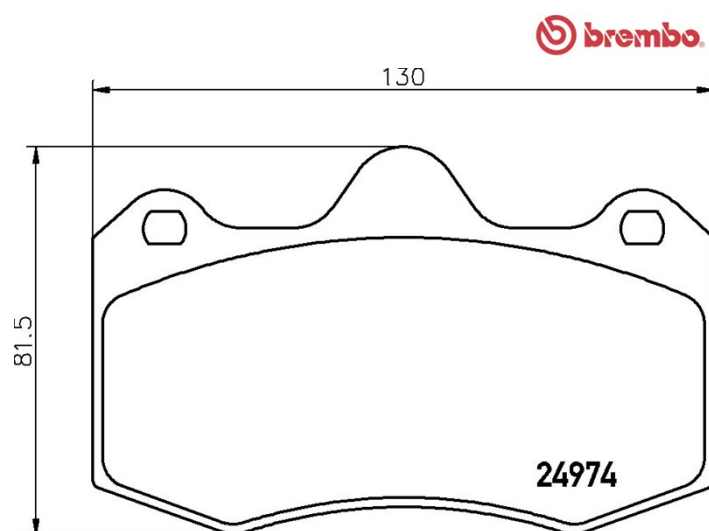

Tekniska data för bromsbeläggen

Axel Fram	WVA 24974
Bredd 130 mm	Tjocklek 16,7 mm
Höjd 81,5 mm	Bromssystem Lockheed
Funktioner	Slitageindikator Utan

EAN-kod
8020584110782

Kompatibla fordon

LOTUS

Modell	Typ	kW	År
EVORA	3.5 400	298	09/15 -

SEAT

Modell	Typ	kW	År
IBIZA III (6L1)	1.8 T Cupra R	132	01/04 02/08
IBIZA III (6L1)	1.9 TDI Cupra R	118	03/04 02/08
IBIZA IV (6J5, 6P1)	1.4 TSI	103	10/13 -
IBIZA IV (6J5, 6P1)	1.9 TDI	77	03/08 06/10
IBIZA IV SPORTCOUPE (6J1, 6P5)	1.2 TSI	63	08/12 -
IBIZA IV SPORTCOUPE (6J1, 6P5)	1.4 TSI	103	10/13 -
IBIZA IV SPORTCOUPE (6J1, 6P5)	1.4 TSI Cupra	132	06/09 -
IBIZA IV SPORTCOUPE (6J1, 6P5)	1.9 TDI	77	07/08 06/10