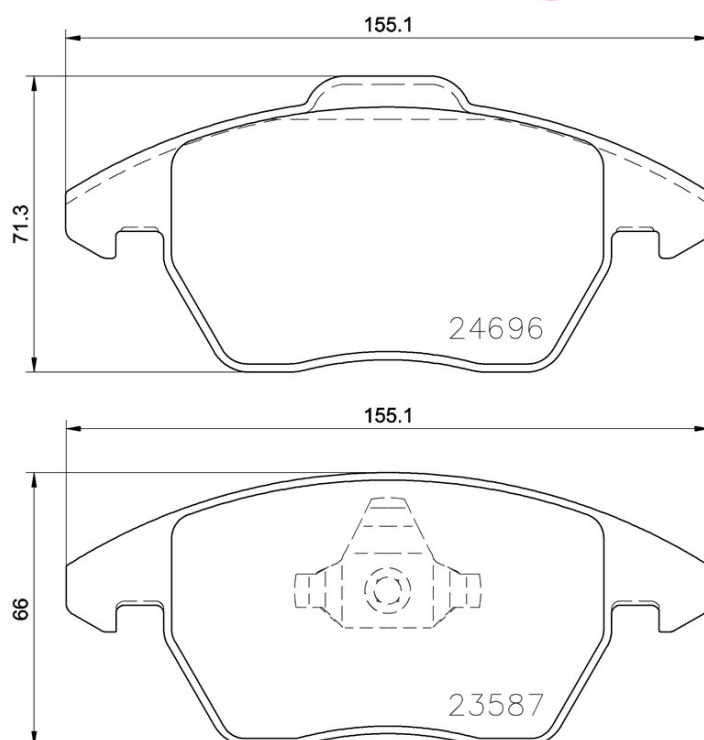

Tekniska data för bromsbeläggen

Axel Fram	WVA 24696
Bredd 155,4 mm	Tjocklek 20,3 mm
Höjd 66 - 71,5 mm	Bromssystem Teves
Funktioner	Slitageindikator Utan
EAN-kod 8020584081266	

Kompatibla fordon

AUDI

Modell	Typ	kW	År
A1 (8X1, 8XK)	1.0 TFSI	60	01/16 10/18
A1 (8X1, 8XK)	1.0 TFSI	70	03/15 10/18
A1 (8X1, 8XK)	1.4 TDI	66	11/14 10/18
A1 (8X1, 8XK)	1.4 TFSI	136	01/11 04/15
A1 (8X1, 8XK)	1.4 TFSI	90	05/10 04/15
A1 (8X1, 8XK)	1.4 TFSI	92	11/14 10/18
A1 (8X1, 8XK)	1.4 TSI	110	11/14 10/18
A1 (8X1, 8XK)	1.6 TDI	85	11/14 10/18