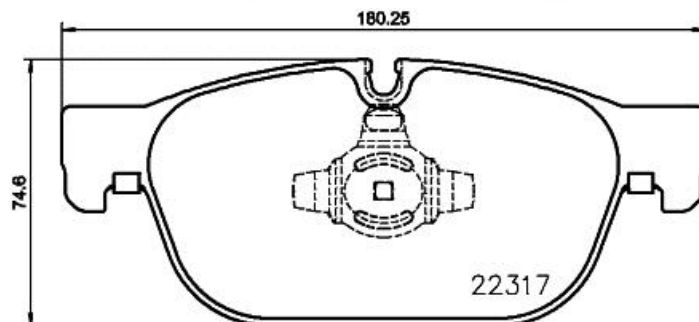

Tekniska data för bromsbeläggen

Axel
Fram

WVA
22317, 22318

Bredd
181,5 mm

Tjocklek
18,4 mm

Höjd
74,8 mm

Bromssystem
ATE

Funktioner
Med kolvkämna

Slitageindikator
Förberedd

EAN-kod
8020584084489

Kompatibla fordon

VOLVO

Modell	Typ	kW	År
S90 II (234)	2.0	183	03/16 -
S90 II (234)	2.0 D3	110	03/16 -
S90 II (234)	2.0 D4	140	03/16 -
S90 II (234)	2.0 D4 AWD	140	03/16 -
S90 II (234)	2.0 D5 AWD	173	03/16 -
S90 II (234)	2.0 Hybrid AWD	235	10/17 -
S90 II (234)	2.0 T4	140	10/17 -
S90 II (234)	2.0 T5	184	10/17 -
S90 II (234)	2.0 T5	187	03/16 -
S90 II (234)	2.0 T6 AWD	228	10/17 -
S90 II (234)	2.0 T6 AWD	235	03/16 -