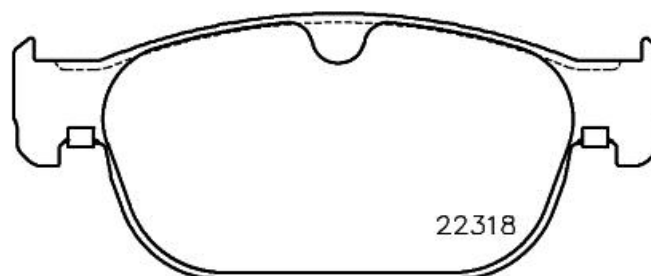

Tekniska data för bromsbeläggen

Axel
Fram

WVA
22317, 22318

Bredd
181,5 mm

Tjocklek
18,4 mm

Höjd
74,8 mm

Bromssystem
ATE

Funktioner
Med kolvkämna

Slitageindikator
Förberedd

EAN-kod
8020584084489

Kompatibla fordon

VOLVO

Modell	Typ	kW	År
S90 II (234)	2.0	183	03/16 -
S90 II (234)	2.0 D3	110	03/16 -
S90 II (234)	2.0 D4	140	03/16 -
S90 II (234)	2.0 D4 AWD	140	03/16 -
S90 II (234)	2.0 D5 AWD	173	03/16 -
S90 II (234)	2.0 Hybrid AWD	235	10/17 -
S90 II (234)	2.0 T4	140	10/17 -
S90 II (234)	2.0 T5	184	10/17 -
S90 II (234)	2.0 T5	187	03/16 -
S90 II (234)	2.0 T6 AWD	228	10/17 -
S90 II (234)	2.0 T6 AWD	235	03/16 -