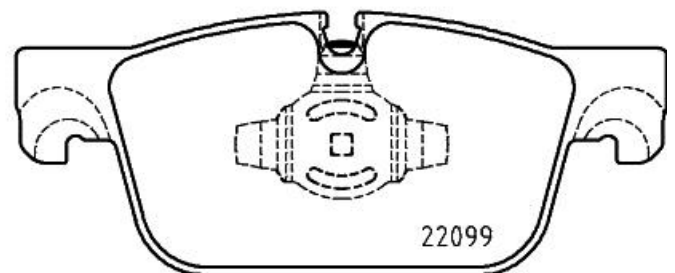

Kompatibla fordon

VOLVO				
Modell	Typ	kW	År	
S90 II (234)	2.0	183	03/16 -	
S90 II (234)	2.0 D3	110	03/16 -	
S90 II (234)	2.0 D4	140	03/16 -	
S90 II (234)	2.0 D4 AWD	140	03/16 -	
S90 II (234)	2.0 D5 AWD	173	03/16 -	
S90 II (234)	2.0 Hybrid AWD	235	10/17 -	
S90 II (234)	2.0 T4	140	10/17 -	
S90 II (234)	2.0 T5	184	10/17 -	
S90 II (234)	2.0 T5	187	03/16 -	
S90 II (234)	2.0 T6 AWD	228	10/17 -