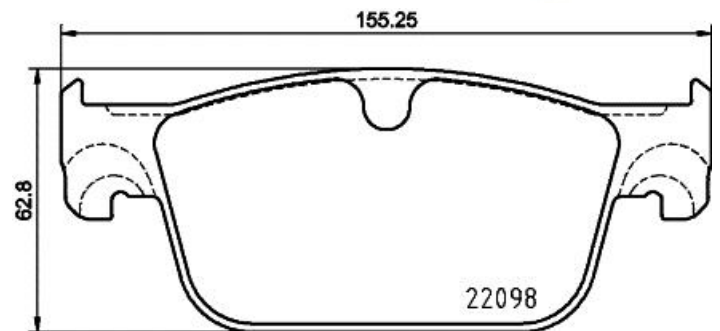

Kompatibla fordon

VOLVO				
Modell	Typ	kW	År	
S90 II (234)	2.0	183	03/16 -	
S90 II (234)	2.0 D3	110	03/16 -	
S90 II (234)	2.0 D4	140	03/16 -	
S90 II (234)	2.0 D4 AWD	140	03/16 -	
S90 II (234)	2.0 D5 AWD	173	03/16 -	
S90 II (234)	2.0 Hybrid AWD	235	10/17 -	
S90 II (234)	2.0 T4	140	10/17 -	
S90 II (234)	2.0 T5	184	10/17 -	
S90 II (234)	2.0 T5	187	03/16 -	
S90 II (234)	2.0 T6 AWD	228	10/17 -