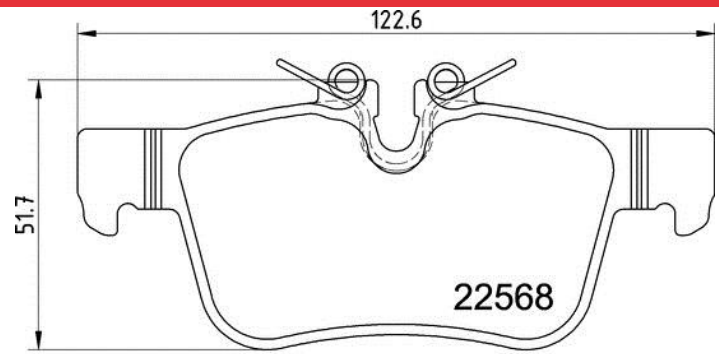

Tekniska data för bromsbelägg

Axel
Bak

WVA
22568, 22582

Bredd
122,6 mm

Tjocklek
16 mm

Höjd
48,8 - 51,7 mm

Bromssystem
Teves

Funktioner

Slitageindikator
Förberedd

EAN-kod
8020584087152

Kompatibla fordon

VOLVO				
Modell	Typ	kW	År	
S90 II (234)	2.0 D3	110	03/16 -	
S90 II (234)	2.0 D4	140	03/16 -	
S90 II (234)	2.0 D4 AWD	140	03/16 -	
S90 II (234)	2.0 D5 AWD	173	03/16 -	
S90 II (234)	2.0 Hybrid AWD	235	10/17 -	
S90 II (234)	2.0 T4	140	10/17 -	
S90 II (234)	2.0 T5	184	10/17 -	
S90 II (234)	2.0 T5	187	03/16 -	
S90 II (234)	2.0 T6 AWD	228	10/17 -	
S90 II (234)	2.0 T6 AWD	235	03/16 -	
S90 II (234)	2.0 T8 Hybrid AWD	223	04/18 -	
V60 II (225, 227)	D3	110	02/18 -	
V60 II (225, 227)	D3 AWD	110	09/18 -	
V60 II (225, 227)	D4	140	02/18 -	