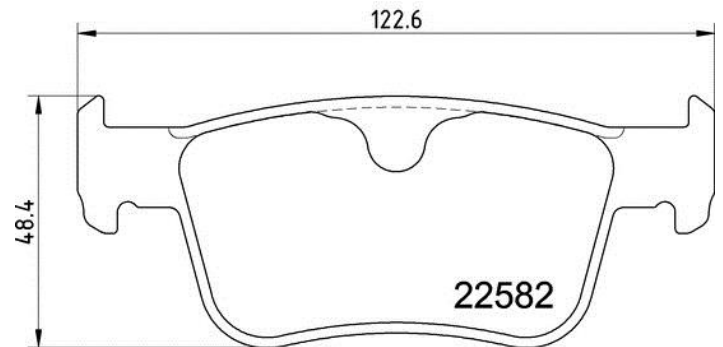

Tekniska data för bromsbelägg

Axel
Bak

WVA
22568, 22582

Bredd
122,6 mm

Tjocklek
16 mm

Höjd
48,8 - 51,7 mm

Bromssystem
Teves

Funktioner

Slitageindikator
Förberedd

EAN-kod
8020584087152

Kompatibla fordon

VOLVO				
Modell	Typ	kW	År	
S90 II (234)	2.0 D3	110	03/16 -	
S90 II (234)	2.0 D4	140	03/16 -	
S90 II (234)	2.0 D4 AWD	140	03/16 -	
S90 II (234)	2.0 D5 AWD	173	03/16 -	
S90 II (234)	2.0 Hybrid AWD	235	10/17 -	
S90 II (234)	2.0 T4	140	10/17 -	
S90 II (234)	2.0 T5	184	10/17 -	
S90 II (234)	2.0 T5	187	03/16 -	
S90 II (234)	2.0 T6 AWD	228	10/17 -	
S90 II (234)	2.0 T6 AWD	235	03/16 -	
S90 II (234)	2.0 T8 Hybrid AWD	223	04/18 -	
V60 II (225, 227)	D3	110	02/18 -	
V60 II (225, 227)	D3 AWD	110	09/18 -	
V60 II (225, 227)	D4	140	02/18 -	

VOLVO ASIA

Modell	Typ	kW	År
--------	-----	----	----

S90	2.0 T4	140	12/16 -
-----	--------	-----	---------

S90	2.0 T5	187	12/16 -
-----	--------	-----	---------

OE-nummer

Kompatibla OE-nummer

VOLVO	31423653
-------	----------