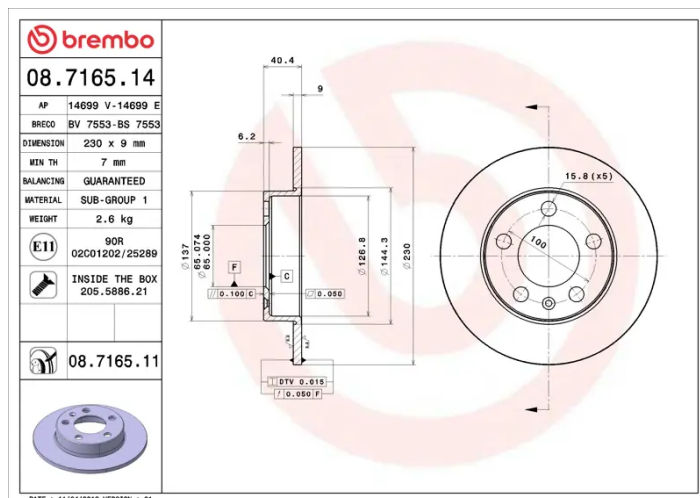

- ✓ OE-equivalent
- ✓ Brembo quality
- ✓ ECE-R90 certificate
- ✓ Safety
- ✓ Fastening screws

Technical specifications

EAN code
8020584012437

Axle
Rear

Diameter \varnothing
230 mm

Thickness (TH)
9 mm

Height (A)
40 mm

Number of holes (C)
5

Brake disc type
Solid

Centering (B)
65 mm

Min. thickness
7 mm

Tightening torque
120 Nm

COMPATIBLE VEHICLES

COMPATIBLE OE PART NUMBERS

1J0615601	AUDI
1J0615601C	AUDI
1J0615601N	AUDI
1J0615601P	AUDI
1J0615601Q	AUDI
2Q0615601H	AUDI
L6RM615601	JETTA
1J0615601	SEAT
1J0615601C	SEAT
1J0615601N	SEAT
1J0615601P	SEAT
1J0615601Q	SEAT
2Q0615601H	SEAT
JZW698601AJ	SEAT
1J0615601	SKODA
1J0615601C	SKODA
1J0615601N	SKODA
1J0615601P	SKODA
1J0615601Q	SKODA
2Q0615601H	SKODA
2Q0615601K	SKODA
6QD615601A	SKODA (SVW)
6QD615601B	SKODA (SVW)
1J0615601	VW
1J0615601C	VW
1J0615601N	VW
1J0615601P	VW
1J0615601Q	VW
2Q0615601H	VW
JZW698601AC	VW
JZW698601AD	VW
JZW698601AE	VW
JZW698601AJ	VW
1J0615601C	VW (FAW)
1J0615601P	VW (FAW)
2Q0615601H	VW (FAW)
L180615601A	VW (FAW)
L6QD615601	VW (FAW)
L6QD615601A	VW (FAW)
L6QD615601B	VW (FAW)
1J0615601	VW (SVW)
6QD615601	VW (SVW)
6QD615601A	VW (SVW)
6QD615601B	VW (SVW)
3496009	ZHONGHUA (BRILLIANCE)