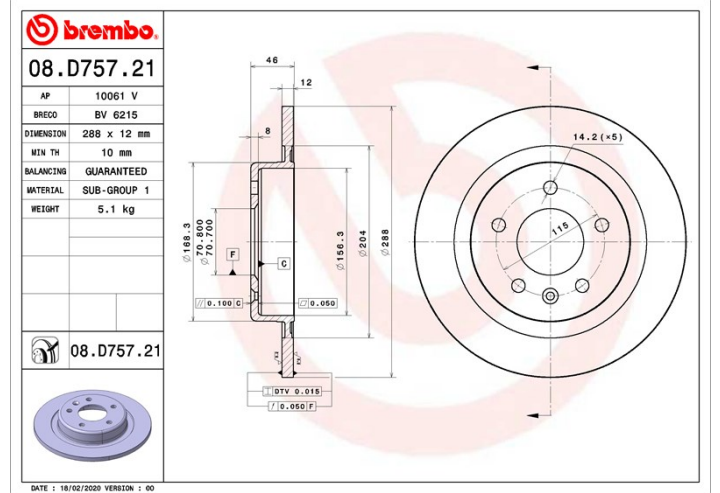

- ✓ OE eşdeğeri
- ✓ Brembo kalitesi
- ✓ ECE-R90 sertifikası
- ✓ Güvenlik
- ✓ Aşınma önleyici

Teknik özellikler

EAN kodu
8020584315828

Arka

Çap
288 mm

Kalınlık (TH)
12 mm

Yükseklik (A)
46 mm

Delik sayısı (C)
5

Fren diski tipi
Kati

Ortalama (B)
71 mm

Mn. kalınlık
10 mm

Kutu başına birim
2

UYUMLU ARAÇLAR

OPEL

Model	Motor	Yıl	Yıl
INSIGNIA B Country Tourer (Z18)	1.5 (47)	121/165	06.17
INSIGNIA B Country Tourer (Z18)	1.6 Turbo (47)	147/200	06.18
INSIGNIA B Country Tourer (Z18)	2.0 CDTi (47)	125/170	06.17
INSIGNIA B Country Tourer (Z18)	2.0 CDTi 4x4 (47)	125/170	06.17
INSIGNIA B Grand Sport (Z18)	1.4 Turbo (68)	107/145	04.20
INSIGNIA B Grand Sport (Z18)	1.5 (68)	103/140	03.17

VAUXHALL

INSIGNIA Mk II (B) Country Tourer (Z18)	2.0 D (47)	125/170	03.17
INSIGNIA Mk II (B) Country Tourer (Z18)	2.0 D 4x4 (47)	125/170	09.17
INSIGNIA Mk II (B) Hatchback (Z18)	1.5 (68)	103/140	03.17
INSIGNIA Mk II (B) Hatchback (Z18)	1.5 (68)	121/165	03.17
INSIGNIA Mk II (B) Hatchback (Z18)	1.5 CDTi	90/122	02.20
INSIGNIA Mk II (B) Hatchback (Z18)	1.6 D (68)	81/110	03.17
INSIGNIA Mk II (B) Hatchback (Z18)	1.6 D (68)	100/136	03.17
INSIGNIA Mk II (B) Hatchback (Z18)	1.6 Turbo (68)	147/200	06.18
INSIGNIA Mk II (B) Hatchback (Z18)	2.0 D (68)	125/170	03.17
INSIGNIA Mk II (B) Sports Tourer (Z18)	1.5 (35)	103/140	03.17
INSIGNIA Mk II (B) Sports Tourer (Z18)	1.5 (35)	121/165	03.17
INSIGNIA Mk II (B) Sports Tourer (Z18)	1.6 D (35)	81/110	03.17
INSIGNIA Mk II (B) Sports Tourer (Z18)	1.6 D (35)	100/136	03.17
INSIGNIA Mk II (B) Sports Tourer (Z18)	1.6 Turbo (35)	147/200	06.18
INSIGNIA Mk II (B) Sports Tourer (Z18)	2.0 D (35)	125/170	03.17