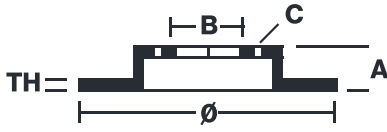

- ✓ OE eşdeğeri
- ✓ Brembo kalitesi
- ✓ ECE-R90 sertifikası
- ✓ Güvenlik
- ✓ Aşınma önleyici

Teknik özellikler

EAN kodu
8020584315828

Arka

Çap
288 mm

Kalınlık (TH)
12 mm

Yükseklik (A)
46 mm

Delik sayısı (C)
5