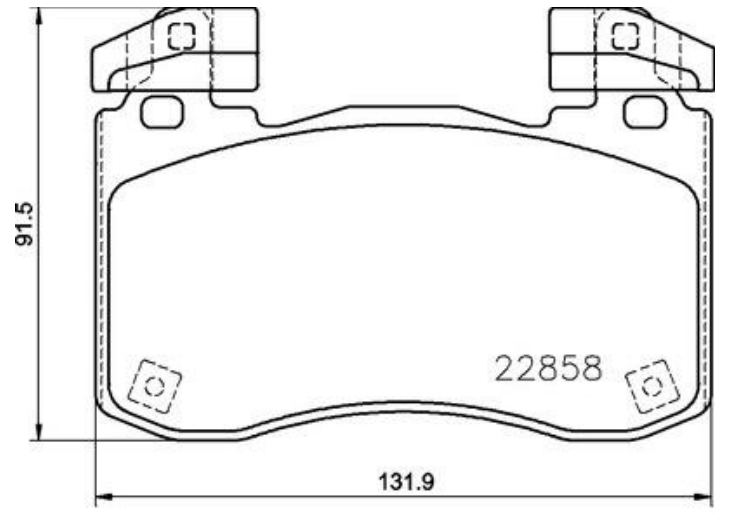

## Teknik özellikler

EAN kodu

**8020584116500**

Kalınlık

**17 mm**

Genişlik

**132 mm**

Yükseklik

**92 mm**

Fren sistemi

**Brembo**

Aksesuarlar

**Aksesuarlarla  
Titreşim önler şim ile  
Karşı ağırlıklarla**

Aşınma göstergesi

**Akustik**

WA numarası

**22858,22859,22860**

### Teknik özellikler

EAN kodu	Kalınlık	
<b>8020584117460</b>	<b>15 mm</b>	
Genişlik	Yükseklik	Fren sistemi
<b>104 mm</b>	<b>48 mm</b>	<b>Akebono</b>
Aşınma göstergesi	WVA numarası	Aksesuarlar
<b>Olmadan</b>	<b>20582</b>	<b>Titreşim önler şim ile</b>