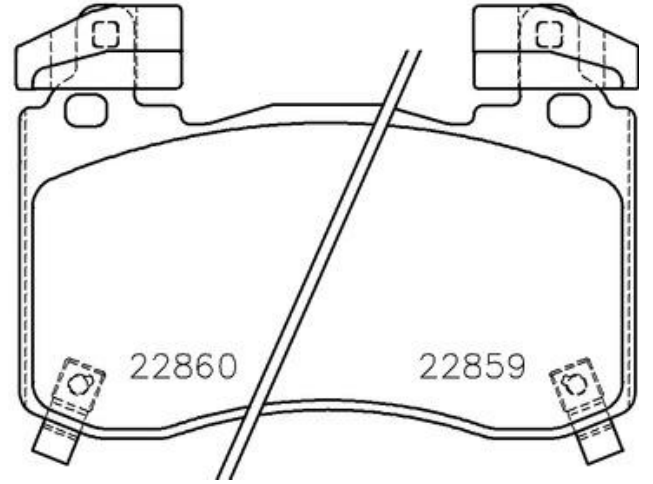

## Teknik özellikler

EAN kodu

**8020584116500**

Kalınlık

**17 mm**

Genişlik

**132 mm**

Yükseklik

**92 mm**

Fren sistemi

**Brembo**

Aksesuarlar

**Aksesuarlarla  
Titreşim önler şim ile  
Karşı ağırlıklarla**

Aşınma göstergesi

**Akustik**

WA numarası

**22858,22859,22860**

### Teknik özellikler

EAN kodu	Kalınlık	
<b>8020584117460</b>	<b>15 mm</b>	
Genişlik	Yükseklik	Fren sistemi
<b>104 mm</b>	<b>48 mm</b>	<b>Akebono</b>
Aşınma göstergesi	WVA numarası	Aksesuarlar
<b>Olmadan</b>	<b>20582</b>	<b>Titreşim önler şim ile</b>