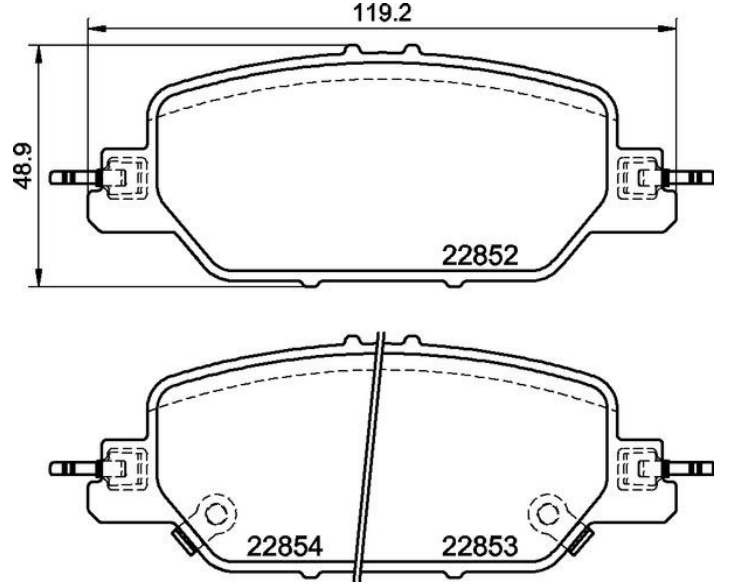

FREN BALATASI P 28 097

P 28 097 fren balatası, güvenilirlikle eş anlamıdır

Brembo fren balatası, aracın tipine ve kullanıma göre tasarlanmış 100'den fazla farklı bileşenin kullanımını sayesinde frenleme sırasında üstün güvenliği garanti eder. Minimuma indirilen durma mesafeleri, maksimum sürüş konforu ve sessiz çalışması, Brembo malzemelerinin en önemli özellikleridir. Brembo fren balataları, kapsamlı bir aksesuar setiyle ve profesyonel standartlarda kurulum için montaj setleriyle birlikte sunulur.

- ✓ OE eşdeğeri
- ✓ Brembo kalitesi
- ✓ ECE-R90 sertifikası
- ✓ Güvenlik
- ✓ Performans
- ✓ Konfor

Teknik özellikler

EAN kodu 8020584114827	Arka	Kalınlık 16 mm
Genişlik 119 mm	Yükseklik 49 mm	Fren sistemi Nissin
Aşınma göstergesi Akustik	WVA numarası 22852,22853,22854	Aksesuarlar Titreşim önler şim ile

UYUMLU ARAÇLAR

HONDA

CR-V V (RW, RT)	1.5 (RW1)	138/188	12.16
CR-V V (RW, RT)	1.5 (RW1)	142/193	12.16
CR-V V (RW, RT)	1.5 (RW1)	140/190	05.17
CR-V V (RW, RT)	1.5 VTEC (RW1)	127/173	08.17
CR-V V (RW, RT)	1.5 VTEC AWD (RW2)	127/173	08.17